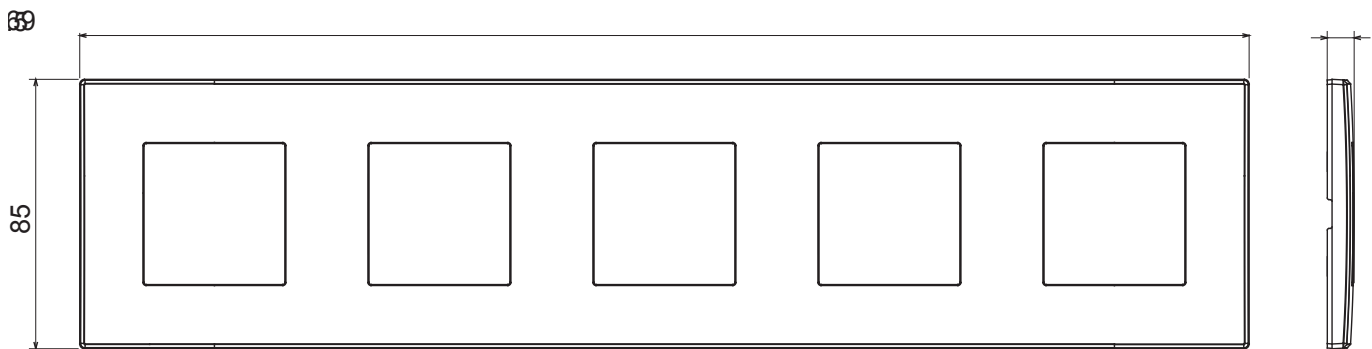

Serie residencial adecuada para instalaciones en cajas redondas y cuadradas, que se caracteriza por su aspecto elegante y formas clásicas. Las placas, fabricadas en tecnopolímero en siete colores y con diferentes modularidades, de 1 a 5 plazas, se pueden instalar indistintamente tanto horizontal como verticalmente. La serie, desarrollada en torno a un núcleo de dispositivos monobloque, está disponible en dos colores: blanco y marfil, ambos con un acabado brillante. Ampliable gracias a los dispositivos modulares ChorusSmart.

Categoría	Placa	Color	Gris claro
Material	Tecnopolímero	Acabado	Brillante
Descripción	para 5 mecanismos	Tipo	Horizontal/Vertical
Ejes	71 mm	Test del hilo incandescente	650 °C
Termopresión con bola	70 °C	Norma de referencia	EN 60669-1

### DIMENSIONAL