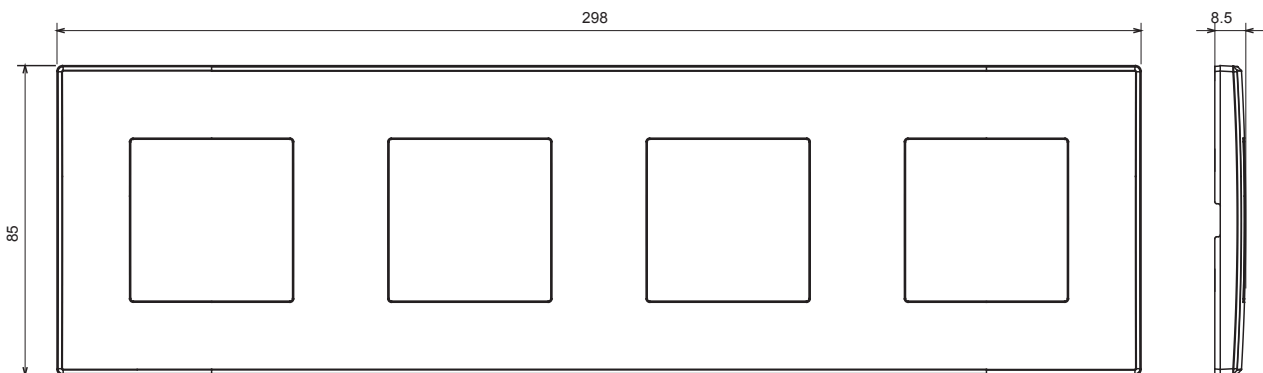

Serie residencial adecuada para instalaciones en cajas redondas y cuadradas, que se caracteriza por su aspecto elegante y formas clásicas. Las placas, fabricadas en tecnopolímero en siete colores y con diferentes modularidades, de 1 a 5 plazas, se pueden instalar indiferentemente tanto horizontal como verticalmente. La serie, desarrollada en torno a un núcleo de dispositivos monobloque, está disponible en dos colores: blanco y marfil, ambos con un acabado brillante. Ampliable gracias a los dispositivos modulares ChorusSmart.

Categoría	Placa	Color	Gris grafito
Material	Tecnopolímero	Acabado	Brillante
Descripción	para 4 mecanismos	Tipo	Horizontal/Vertical
Ejes	71 mm	Test del hilo incandescente	650 °C
Termopresión con bola	70 °C	Norma de referencia	EN 60669-1

DIMENSIONAL

SIMBOLOGÍA TÉCNICA

GWT

650 °C

70 °C

MARCAS/APROBACIONES