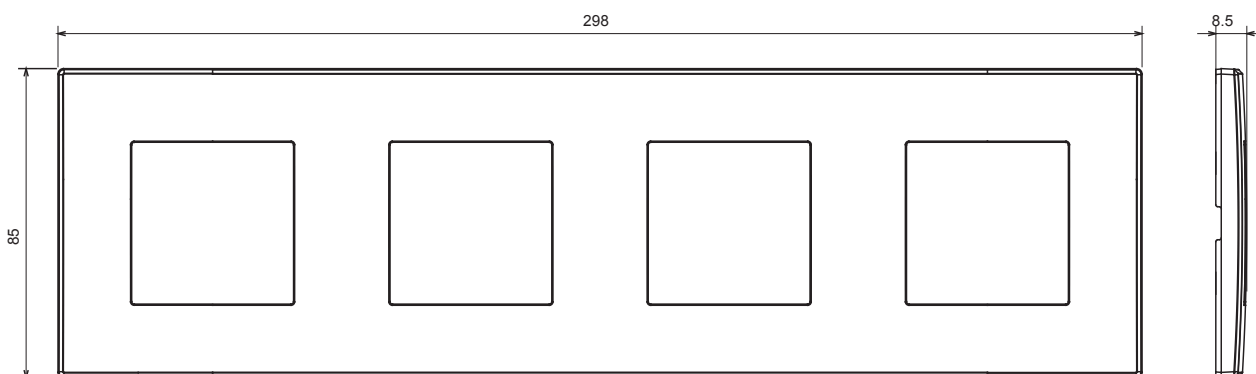

Serie residencial adecuada para instalaciones en cajas redondas y cuadradas, que se caracteriza por su aspecto elegante y formas clásicas. Las placas, fabricadas en tecnopolímero en siete colores y con diferentes modularidades, de 1 a 5 plazas, se pueden instalar indiferentemente tanto horizontal como verticalmente. La serie, desarrollada en torno a un núcleo de dispositivos monobloque, está disponible en dos colores: blanco y marfil, ambos con un acabado brillante. Ampliable gracias a los dispositivos modulares ChorusSmart.

Categoría	Placa	Color	Gris claro
Material	Tecnopolímero	Acabado	Brillante
Descripción	para 4 mecanismos	Tipo	Horizontal/Vertical
Ejes	71 mm	Test del hilo incandescente	650 °C
Termopresión con bola	70 °C	Norma de referencia	EN 60669-1

DIMENSIONAL

SIMBOLOGÍA TÉCNICA

GWT

650 °C

70 °C

MARCAS/APROBACIONES