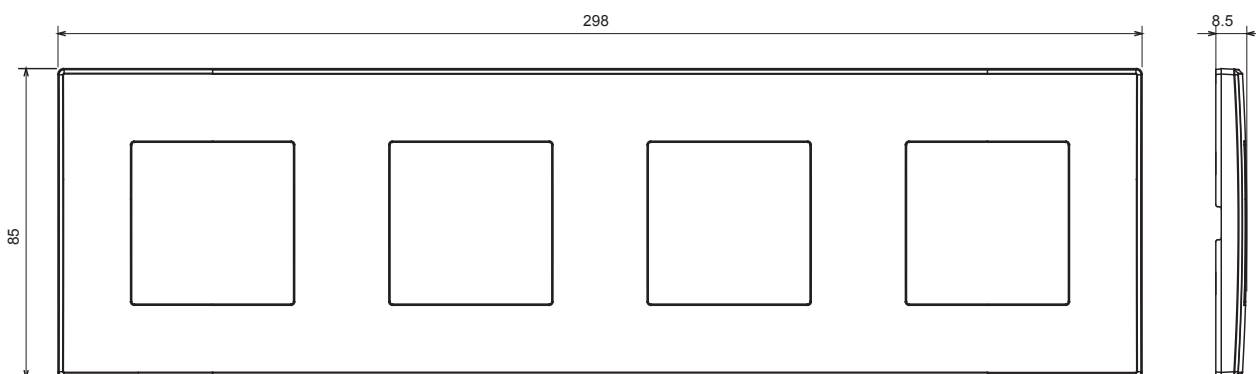

Serie residencial adecuada para instalaciones en cajas redondas y cuadradas, que se caracteriza por su aspecto elegante y formas clásicas. Las placas, fabricadas en tecnopolímero en siete colores y con diferentes modularidades, de 1 a 5 plazas, se pueden instalar indistintamente tanto horizontal como verticalmente. La serie, desarrollada en torno a un núcleo de dispositivos monobloque, está disponible en dos colores: blanco y marfil, ambos con un acabado brillante. Ampliable gracias a los dispositivos modulares ChorusSmart.

Categoría	Placa	Color	Gris oscuro
Material	Tecnopolímero	Acabado	Brillante
Descripción	para 4 mecanismos	Tipo	Horizontal/Vertical
Ejes	71 mm	Test del hilo incandescente	650 °C
Termopresión con bola	70 °C	Norma de referencia	EN 60669-1

DIMENSIONAL

SIMBOLOGÍA TÉCNICA

GWT

650 °C

70 °C

MARCAS/APROBACIONES