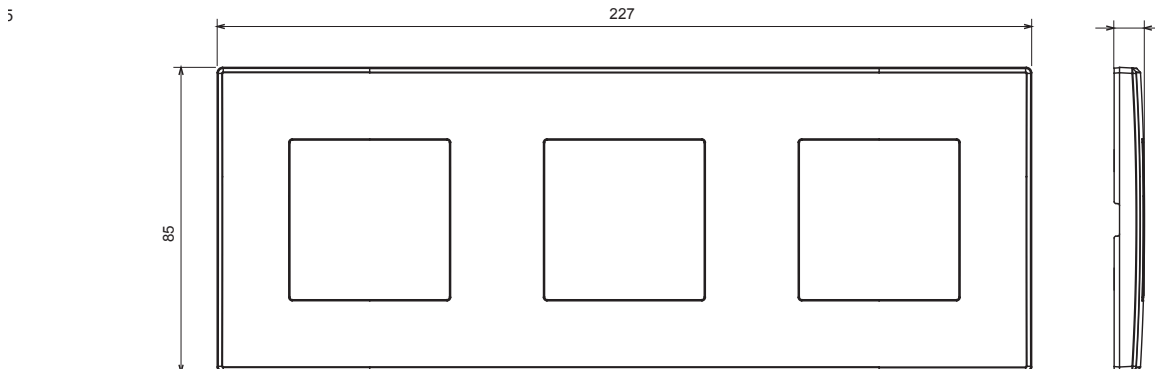

Serie residencial adecuada para instalaciones en cajas redondas y cuadradas, que se caracteriza por su aspecto elegante y formas clásicas. Las placas, fabricadas en tecnopolímero en siete colores y con diferentes modularidades, de 1 a 5 plazas, se pueden instalar indistintamente tanto horizontal como verticalmente. La serie, desarrollada en torno a un núcleo de dispositivos monobloque, está disponible en dos colores: blanco y marfil, ambos con un acabado brillante. Ampliable gracias a los dispositivos modulares ChorusSmart.

Categoría	Placa	Color	Gris grafito
Material	Tecnopolímero	Acabado	Brillante
Descripción	para 3 mecanismos	Tipo	Horizontal/Vertical
Ejes	71 mm	Test del hilo incandescente	650 °C
Termopresión con bola	70 °C	Norma de referencia	EN 60669-1

### DIMENSIONAL