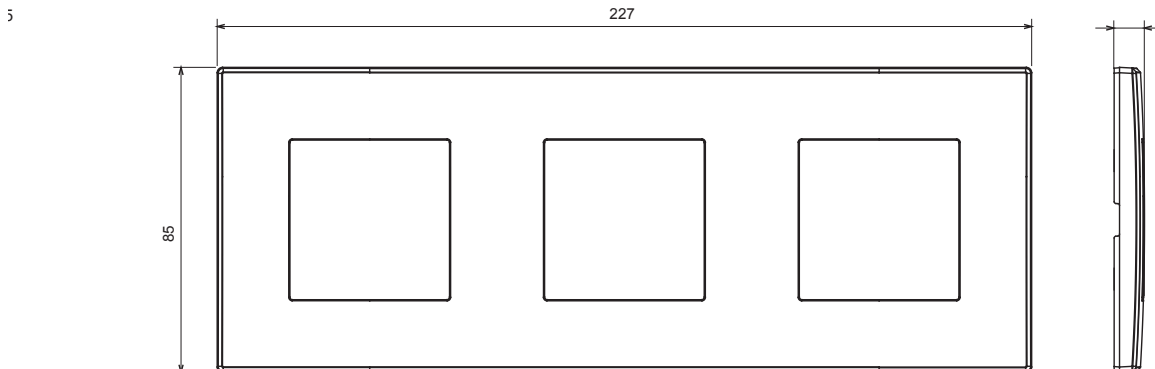

Serie residencial adecuada para instalaciones en cajas redondas y cuadradas, que se caracteriza por su aspecto elegante y formas clásicas. Las placas, fabricadas en tecnopolímero en siete colores y con diferentes modularidades, de 1 a 5 plazas, se pueden instalar indistintamente tanto horizontal como verticalmente. La serie, desarrollada en torno a un núcleo de dispositivos monobloque, está disponible en dos colores: blanco y marfil, ambos con un acabado brillante. Ampliable gracias a los dispositivos modulares ChorusSmart.

Categoría	Placa	Color	Gris claro
Material	Tecnopolímero	Acabado	Brillante
Descripción	para 3 mecanismos	Tipo	Horizontal/Vertical
Ejes	71 mm	Test del hilo incandescente	650 °C
Termopresión con bola	70 °C	Norma de referencia	EN 60669-1

### DIMENSIONAL