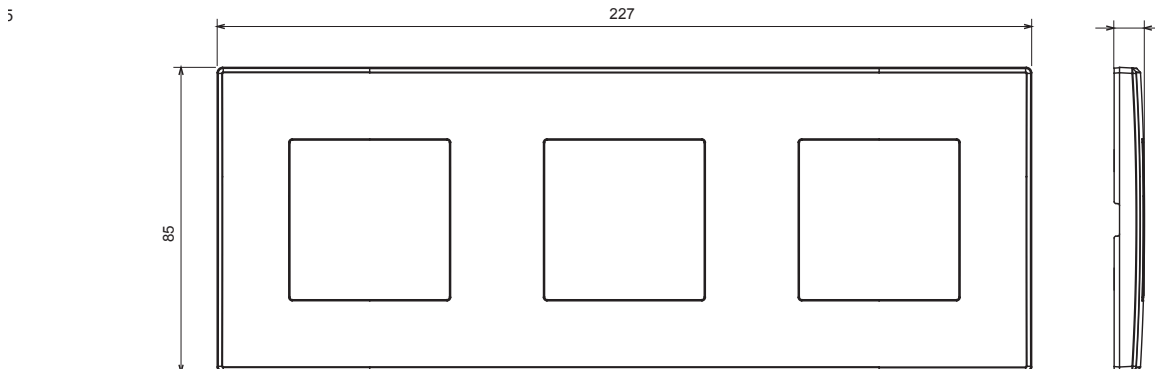

Serie residencial adecuada para instalaciones en cajas redondas y cuadradas, que se caracteriza por su aspecto elegante y formas clásicas. Las placas, fabricadas en tecnopolímero en siete colores y con diferentes modularidades, de 1 a 5 plazas, se pueden instalar indistintamente tanto horizontal como verticalmente. La serie, desarrollada en torno a un núcleo de dispositivos monobloque, está disponible en dos colores: blanco y marfil, ambos con un acabado brillante. Ampliable gracias a los dispositivos modulares ChorusSmart.

Categoría	Placa	Color	Gris oscuro
Material	Tecnopolímero	Acabado	Brillante
Descripción	para 3 mecanismos	Tipo	Horizontal/Vertical
Ejes	71 mm	Test del hilo incandescente	650 °C
Termopresión con bola	70 °C	Norma de referencia	EN 60669-1

DIMENSIONAL

SIMBOLOGÍA TÉCNICA

GWT

650 °C

70 °C

MARCAS/APROBACIONES