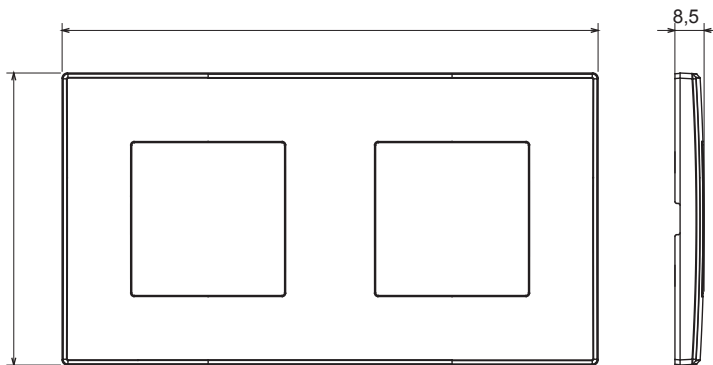

Serie residencial adecuada para instalaciones en cajas redondas y cuadradas, que se caracteriza por su aspecto elegante y formas clásicas. Las placas, fabricadas en tecnopolímero en siete colores y con diferentes modularidades, de 1 a 5 plazas, se pueden instalar indistintamente tanto horizontal como verticalmente. La serie, desarrollada en torno a un núcleo de dispositivos monobloque, está disponible en dos colores: blanco y marfil, ambos con un acabado brillante. Ampliable gracias a los dispositivos modulares ChorusSmart.

Categoría	Placa	Color	Gris grafito
Material	Tecnopolímero	Acabado	Brillante
Descripción	para 2 mecanismos	Tipo	Horizontal/Vertical
Ejes	71 mm	Test del hilo incandescente	650 °C
Termopresión con bola	70 °C	Norma de referencia	EN 60669-1

DIMENSIONAL

6

SIMBOLOGÍA TÉCNICA

GWT

650 °C

70 °C

MARCAS/APROBACIONES