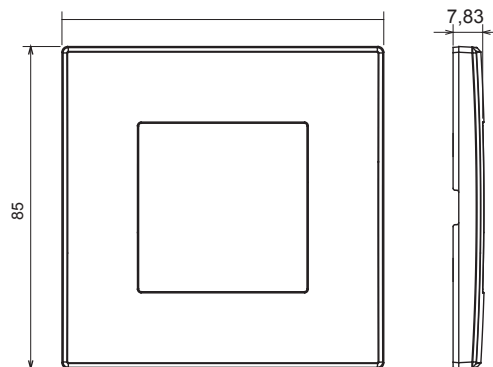

Serie residencial adecuada para instalaciones en cajas redondas y cuadradas, que se caracteriza por su aspecto elegante y formas clásicas. Las placas, fabricadas en tecnopolímero en siete colores y con diferentes modularidades, de 1 a 5 plazas, se pueden instalar indistintamente tanto horizontal como verticalmente. La serie, desarrollada en torno a un núcleo de dispositivos monobloque, está disponible en dos colores: blanco y marfil, ambos con un acabado brillante. Ampliable gracias a los dispositivos modulares ChorusSmart.

Categoría	Placa	Color	Gris oscuro
Material	Tecnopolímero	Acabado	Brillante
Descripción	para 1 mecanismo	Test del hilo incandescente	650 °C
Termopresión con bola	70 °C	Norma de referencia	EN 60669-1

DIMENSIONAL