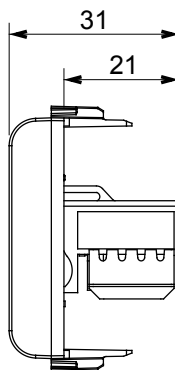

Amplia gama de dispositivos de control, tomas de corriente (que cumplen con las normas nacionales e internacionales), tomas de señal, dispositivos para el control de la climatización y gestión del confort, señalización de alarmas técnicas y gestión de la iluminación de emergencia. Los dispositivos modulares ChoruSmart están disponibles en cinco colores: blanco brillante, blanco satinado, beige natural, negro satinado y titanio pintado, y en diferentes tamaños: 1/2, 1, 2 y 3 módulos. Gracias a los soportes de marco para cajas rectangulares, cuadradas y redondas, podrá crear numerosas combinaciones con la gama de placas ChoruSmart.

Categoría	Toma de datos	Descripción	RJ45
Color	Marfil	Categoría de uso	6
Cables	UTP	Conexión	Toolless
Número de pares	4	Norma de referencia	EN 60603-7-4
N. módulos	1	Material	Tecnopolímero

DIMENSIONAL

MARCAS/APROBACIONES