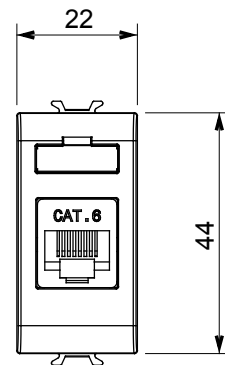

Amplia gama de dispositivos de control, tomas de corriente (que cumplen con las normas nacionales e internacionales), tomas de señal, dispositivos para el control de la climatización y gestión del confort, señalización de alarmas técnicas y gestión de la iluminación de emergencia. Los dispositivos modulares ChoruSmart están disponibles en cinco colores: blanco brillante, blanco satinado, beige natural, negro satinado y titanio pintado, y en diferentes tamaños: 1/2, 1, 2 y 3 módulos. Gracias a los soportes de marco para cajas rectangulares, cuadradas y redondas, podrá crear numerosas combinaciones con la gama de placas ChoruSmart.

Categoría	Toma de datos	Descripción	RJ45
Color	Marfil	Categoría de uso	6
Cables	UTP	Conexión	Toolless
Número de pares	4	Norma de referencia	EN 60603-7-4
N. módulos	1	Material	Tecnopolímero

DIMENSIONAL

MARCAS/APROBACIONES