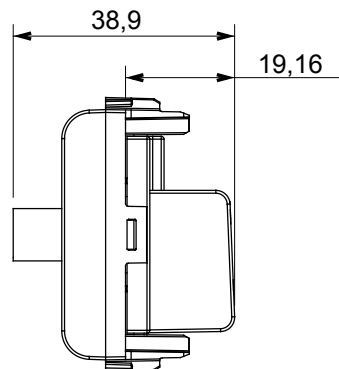

Amplia gama de dispositivos de control, tomas de corriente (que cumplen con las normas nacionales e internacionales), tomas de señal, dispositivos para el control de la climatización y gestión del confort, señalización de alarmas técnicas y gestión de la iluminación de emergencia. Los dispositivos modulares ChoruSmart están disponibles en cinco colores: blanco brillante, blanco satinado, beige natural, negro satinado y titanio pintado, y en diferentes tamaños: 1/2, 1, 2 y 3 módulos. Gracias a los soportes de marco para cajas rectangulares, cuadradas y redondas, podrá crear numerosas combinaciones con la gama de placas ChoruSmart.

Categoría	Base TV/SAT	Descripción	Directa
Color	Marfil	Atenuación	0 dB
Frecuencia	5-2400 MHz	Apantallado	Clase A
Para conector tipo	F-Hembra	Norma de referencia	EN 60728-4; IEC 61169-24
N. módulos	1	Fijación de cable	De tornillo
Estructura	Cuerpo metálico en zamak	Material	Tecnopolímero

### DIMENSIONAL