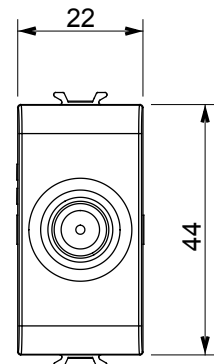

Categoría	Base TV/SAT	Descripción	Directa
Color	Marfil	Atenuación	0 dB
Frecuencia	5-2400 MHz	Apantallado	Clase A
Para conector tipo	F-Hembra	Norma de referencia	EN 60728-4; IEC 61169-24
N. módulos	1	Fijación de cable	De tornillo
Estructura	Cuerpo metálico en zamak	Material	Tecnopolímero

### DIMENSIONAL