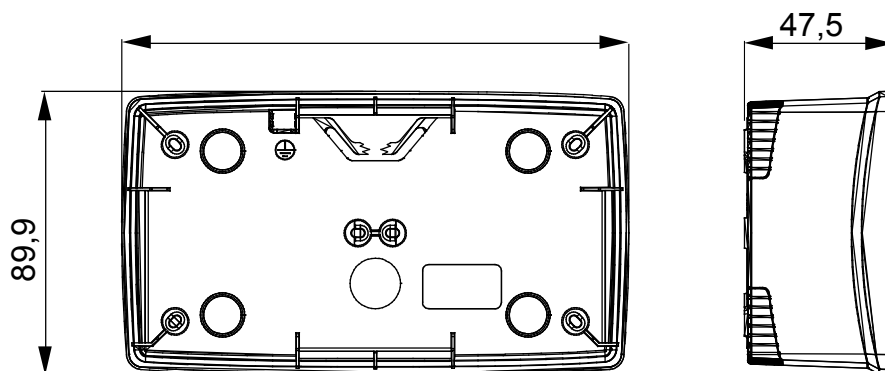

Gama de paneles de mesa, cajas de superficie y contenedores de pared autoportantes vacíos, adecuados para alojar dispositivos modulares ChorusSmart. Los paneles y cajas de pared, disponibles en blanco y negro, deben completarse con soporte ChorusSmart y placas One. Los contenedores autoportantes, en color gris RAL 7035, están disponibles con grado de protección IP40 e IP55: ambos están equipados con precortes rompibles, también la versión impermeable se suministra con una puerta con membrana anti-UV transparente. Las cajas y contenedores autoportantes están preparados para fijar el borne de tierra.

Descripción	2+2 módulos	Tipo	Horizontal
Color	Negro satinado	Características	Libre de halógenos
Soporte	GW16822	Apto para placas	ONE International
Par de apriete Tornillos de apriete	0.8 Newton/metro	Dim. exter. BxHxP (mm)	161x90x46
Test del hilo incandescente	650 °C	Termopresión con bola	70 °C
Norma de referencia	EN 60670-1	Temperatura de instalación	-5 +60 °C
Código Electrocod	0110		

DIMENSIONAL

SIMBOLOGÍA TÉCNICA

GWT

650 °C

70 °C

INSTALACIÓN

min

max