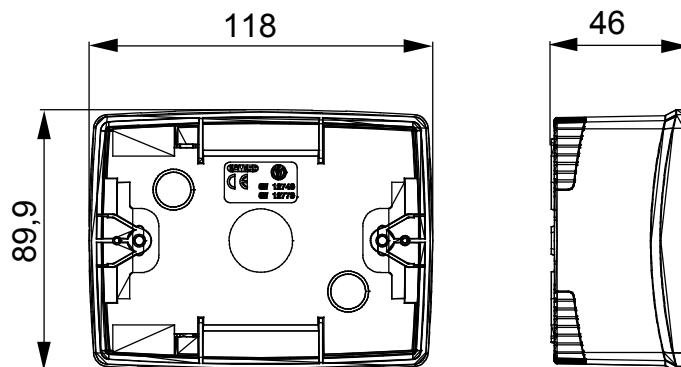

Gama de paneles de mesa, cajas de superficie y contenedores de pared autoportantes vacíos, adecuados para alojar dispositivos modulares ChorusSmart. Los paneles y cajas de pared, disponibles en blanco y negro, deben completarse con soporte ChorusSmart y placas One. Los contenedores autoportantes, en color gris RAL 7035, están disponibles con grado de protección IP40 e IP55: ambos están equipados con precortes rompibles, también la versión impermeable se suministra con una puerta con membrana anti-UV transparente. Las cajas y contenedores autoportantes están preparados para fijar el borne de tierra.

Descripción	3 módulos	Color	Satén blanco
Características	Libre de halógenos	Soporte	GW16803
Apto para placas	ONE	Par de apriete Tornillos de apriete	0.8 Newton/metro
Dim. exter. BxHxP (mm)	118x90x46	Test del hilo incandescente	650 °C
Termopresión con bola	70 °C	Norma de referencia	EN 60670-1
Temperatura de instalación	-5 +60 °C	Código Electrocod	0212

DIMENSIONAL

SIMBOLOGÍA TÉCNICA

GWT

650 °C

70 °C

INSTALACIÓN

-5 °C

+60 °C