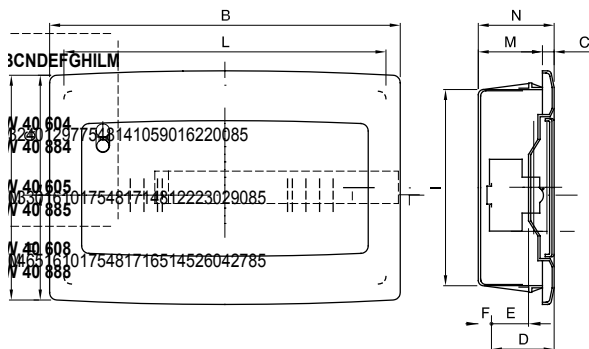

La centralitas protegidas de empotrar IP40 están disponibles en medidas de 8 a 72 módulos y están equipadas con regleta multipolar 80A IP20 de conexión por tornillo. Disponibles en puerta transparente fumé (idóneas para uso en comercios e industrias) o puerta plena (idónea para aplicaciones domóticas); las regletas permiten realizar un cableado sencillo y limpio, reduciendo el tiempo de cableado.

Clase aislamiento	II (Norma IEC 61140)	Color	Blanco RAL 9016
Dim. exter. BxHxP (mm)	240x195x85	Grado de protección	IP40
Instalación	Para mampostería	Potencia disipable (W)	20
Resistencia a impactos	IK08	Tensión nominal	400 V
Color puerta	Ciega	Regletas	80 A - IP20 bipolar agujeros con tornillo
Nº mod. EN 50022	8	Corriente nominal	125 A
Prueba del hilo incandescente	650 °C	Temperatura de empleo	-15 ÷ +60°C
Tipo de material	Libre de halógenos según EN 60754-2	Código Electrocod	0311
Termopresión con bola	70 °C	Norma	EN 60670-1, IEC60670-24
Tensión de aislamiento	750 V	Polo 1 (mm²)	N/T (2x16) + (7x10)
Polo 2 (mm²)	N/T (2x16) + (7x10)		

### DIMENSIONAL