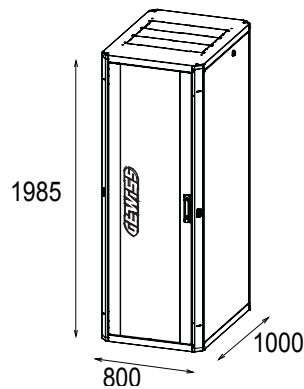

Sistema completo para la conexión y distribución de redes LAN en sectores residencial y terciario. La gama incluye soluciones de fibra óptica, paneles de pared, gabinetes de piso y productos de cableado de cobre. Los paneles y gabinetes del centro de datos están disponibles en una amplia variedad de modularidad y diferentes profundidades (hasta 1000 mm) para adaptarse a cada necesidad de aplicación. Fabricados con materiales de alta calidad (la capacidad estática a plena carga puede alcanzar los 1000Kg), los productos también se caracterizan por la facilidad de cableado (gracias a los grandes volúmenes internos) y por una personalización total con puertas delanteras extraíbles y reversibles.

Categoría	Armario de suelo 19"	Material	Acero
Acabado	Texturizado	Color	Gris (RAL 7035)
Unidad de conexionado	42U	Tipo de puerta	Reversible
Apertura de la puerta	135°	Capacidad de carga estática	1000 Kilogramo
Nº de puestos	4	Profundidad (mm)	1000 mm
Dim. exter. BxHxP (mm)	800x1985x1000	Grado de protección	IP20
Código Electrocod	3752		

DIMENSIONAL

SIMBOLOGÍA TÉCNICA

IP

IP20

MARCAS/APROBACIONES