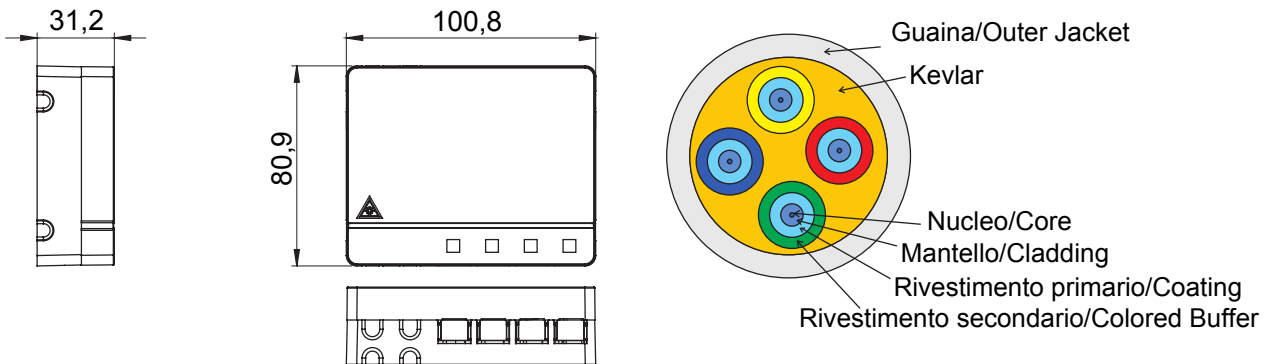

Categoría	Caja de terminación óptica para apartamento precableada	Material	Plástico
Color	Blanco	Características	Con 4 adaptadores SC/APC
Dimensiones BxHxP (mm)	101x85x31	Instalación	Cuadros multimedia para montaje en pared
No. fibras ópticas	4	Longitud del cable	100 m
Ø vaina	3 mm	Ø vaina de tracción	9 mm
Para conectores	SC/APC - Fibra Fast Plus	Clasificación	G.657.A2 / B6_a2 insensible a la flexión
Ø núcleo	9 µm	Ø revestimiento	125 µm
Miembro de fuerza	Kevlar	Cubierta exterior	LSZH
Cable	Suelto - SG2	Clase CPR	Eca
Tensión	100 N	Aplastamiento	500 N/10cm
Radio de curvatura mínimo (dinámico)	Diámetro de cable 20x	Radio de curvatura mínimo (estática)	Diámetro de cable 10x
Atenuación máxima (@1310 nm / @1550 nm)	0,35 dB/Km (@1310 nm) / 0,2 dB/Km (@1550 nm)	Temperatura de funcionamiento	De -20 °C a +60 °C

### DIMENSIONAL