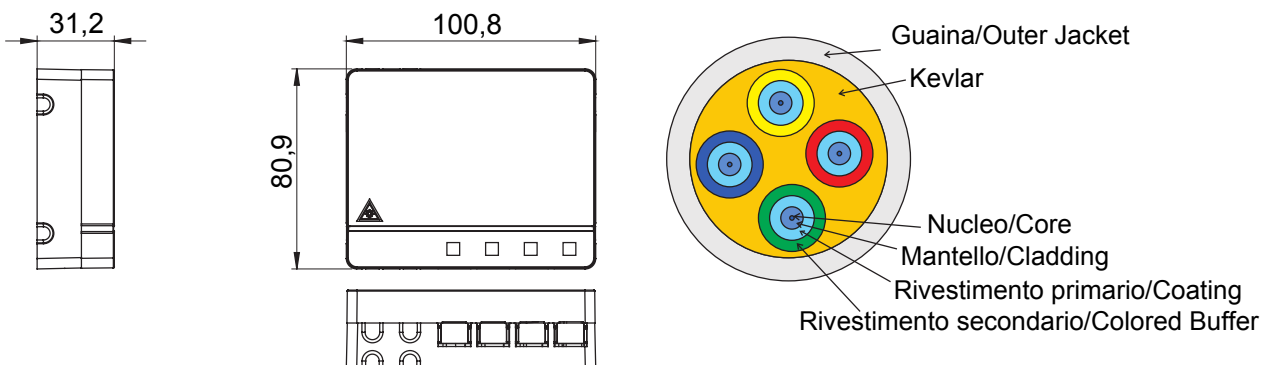

Sistema completo para la conexión y distribución de redes LAN en sectores residencial y terciario. La gama incluye soluciones de fibra óptica, paneles de pared, gabinetes de piso y productos de cableado de cobre. La serie Data Center proporciona todos los productos necesarios para crear una infraestructura de fibra óptica multiservicio para edificios residenciales, en pleno cumplimiento de todas las indicaciones dictadas por la nueva Guía CEI 306-2 y la Ley 164/14.

Categoría	Caja de terminación óptica para apartamento precableada	Material	Plástico
Color	Blanco	Características	Con 4 adaptadores SC/APC
Dimensiones BxHxP (mm)	101x85x31	Instalación	Cuadros multimedia para montaje en pared
No. fibras ópticas	4	Longitud del cable	80 m
Ø vaina	3 mm	Ø vaina de tracción	9 mm
Para conectores	SC/APC - Fibra Fast Plus	Clasificación	G.657.A2 / B6_a2 insensible a la flexión
Ø núcleo	9 µm	Ø revestimiento	125 µm
Miembro de fuerza	Kevlar	Cubierta exterior	LSZH
Cable	Suelto - SG2	Clase CPR	Eca
Tensión	100 N	Aplastamiento	500 N/10cm
Radio de curvatura mínimo (dinámico)	Diámetro de cable 20x	Radio de curvatura mínimo (estática)	Diámetro de cable 10x
Atenuación máxima (@1310 nm / @1550 nm)	0,35 dB/Km (@1310 nm) / 0,2 dB/Km (@1550 nm)	Temperatura de funcionamiento	De -20 °C a +60 °C

### DIMENSIONAL