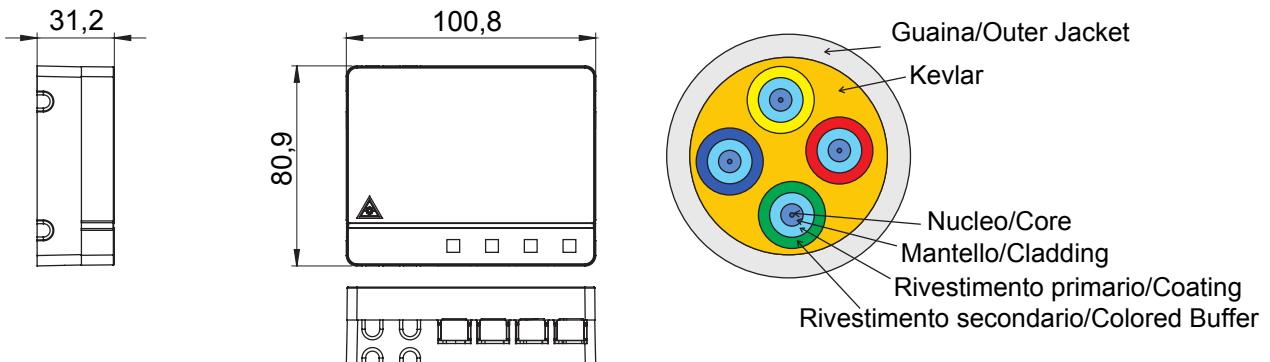

Sistema completo para la conexión y distribución de redes LAN en sectores residencial y terciario. La gama incluye soluciones de fibra óptica, paneles de pared, gabinetes de piso y productos de cableado de cobre. La serie Data Center proporciona todos los productos necesarios para crear una infraestructura de fibra óptica multiservicio para edificios residenciales, en pleno cumplimiento de todas las indicaciones dictadas por la nueva Guía CEI 306-2 y la Ley 164/14.

Categoría	Caja de terminación óptica para apartamento precableada	Material	Plástico
Color	Blanco	Características	Con 4 adaptadores SC/APC
Dimensiones BxHxP (mm)	101x85x31	Instalación	Cuadros multimedia para montaje en pared
No. fibras ópticas	4	Longitud del cable	15 m
Ø vaina	3 mm	Ø vaina de tracción	9 mm
Para conectores	SC/APC - Fibra Fast Plus	Clasificación	G.657.A2 / B6_a2 insensible a la flexión
Ø núcleo	9 µm	Ø revestimiento	125 µm
Miembro de fuerza	Kevlar	Cubierta exterior	LSZH
Cable	Suelto - SG2	Clase CPR	Eca
Tensión	100 N	Aplastamiento	500 N/10cm
Radio de curvatura mínimo (dinámico)	Diámetro de cable 20x	Radio de curvatura mínimo (estática)	Diámetro de cable 10x
Atenuación máxima (@1310 nm / @1550 nm)	0,35 dB/Km (@1310 nm) / 0,2 dB/Km (@1550 nm)	Temperatura de funcionamiento	De -20 °C a +60 °C

DIMENSIONAL

MARCAS/APROBACIONES