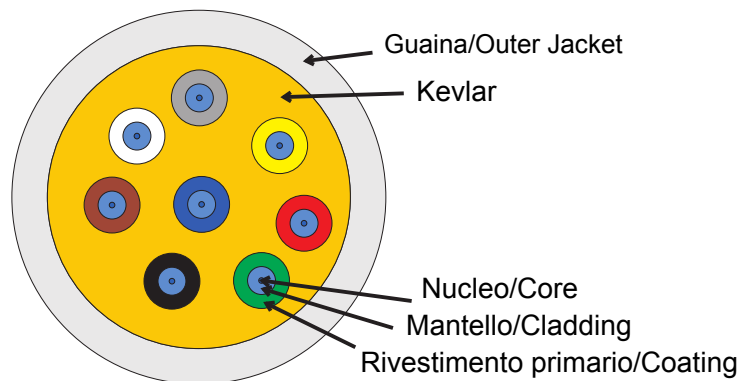

DIMENSIONAL