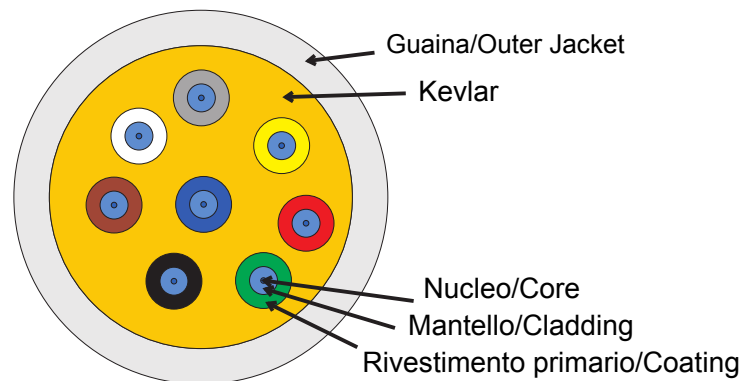

DIMENSIONAL