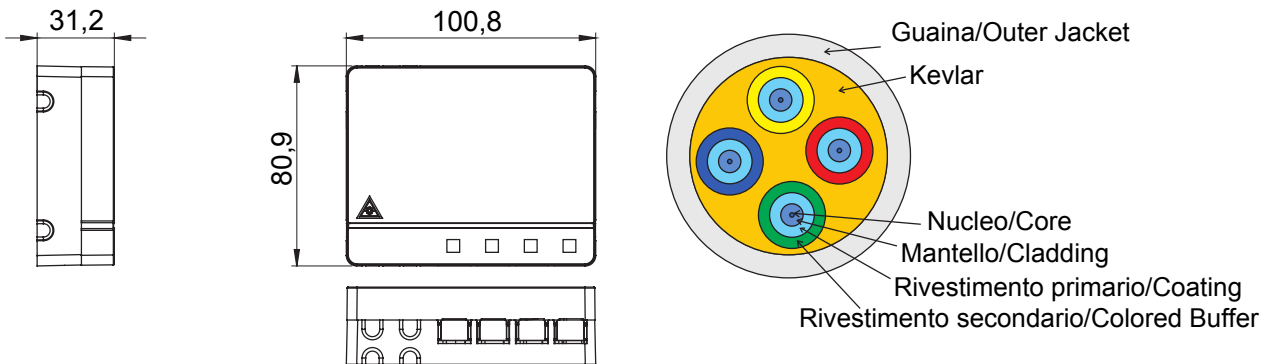

Sistema completo para la conexión y distribución de redes LAN en sectores residencial y terciario. La gama incluye soluciones de fibra óptica, paneles de pared, gabinetes de piso y productos de cableado de cobre. La serie Data Center proporciona todos los productos necesarios para crear una infraestructura de fibra óptica multiservicio para edificios residenciales, en pleno cumplimiento de todas las indicaciones dictadas por la nueva Guía CEI 306-2 y la Ley 164/14.

Categoría	Caja de terminación óptica para apartamento precableada	Material	Plástico
Color	Blanco	Características	Con 4 adaptadores SC/APC
Dimensiones BxHxP (mm)	101x85x31	Instalación	Cuadros multimedia para montaje en pared
No. fibras ópticas	4	Longitud del cable	30 m
Ø vaina	3 mm	Ø vaina de tracción	< 4,5 mm
Para conectores	SC/APC - Fiber Fast	Clasificación	G.657.A2 / B6_a2 insensible a la flexión
Ø núcleo	9 µm	Ø revestimiento	125 µm
Miembro de fuerza	Kevlar	Cubierta exterior	LSZH
Cable	Suelto - SG2	Clase CPR	Eca
Tensión	100 N	Aplastamiento	500 N/10cm
Radio de curvatura mínimo (dinámico)	Diámetro de cable 20x	Radio de curvatura mínimo (estática)	Diámetro de cable 10x
Atenuación máxima (@1310 nm / @1550 nm)	0,35 dB/Km (@1310 nm) / 0,2 dB/Km (@1550 nm)	Temperatura de funcionamiento	De -20 °C a +60 °C

DIMENSIONAL

MARCAS/APROBACIONES