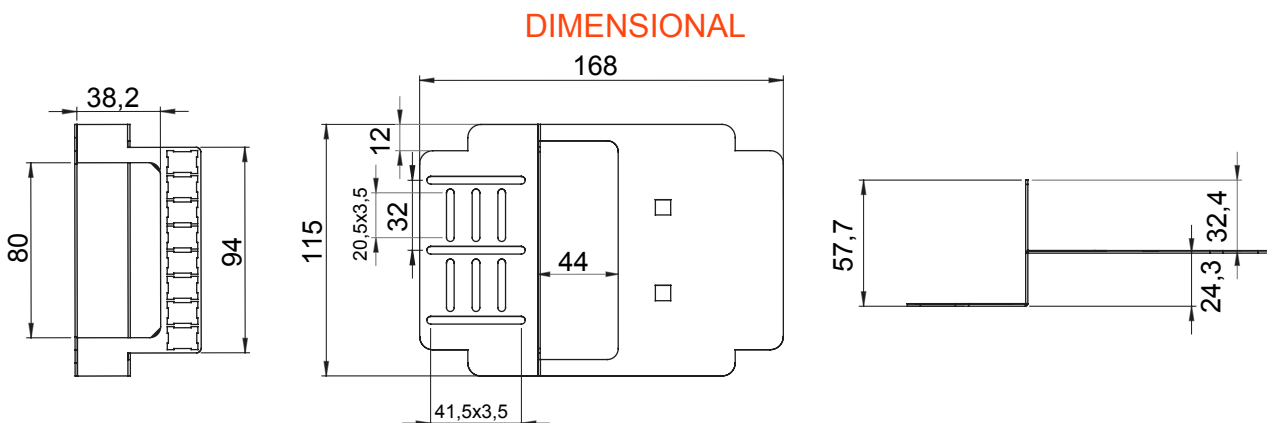

Sistema completo para la conexión y distribución de redes LAN en sectores residencial y terciario. La gama incluye soluciones de fibra óptica, paneles de pared, gabinetes de piso y productos de cableado de cobre. La serie Data Center proporciona todos los productos necesarios para crear una infraestructura de fibra óptica multiservicio para edificios residenciales, en pleno cumplimiento de todas las indicaciones dictadas por la nueva Guía CEI 306-2 y la Ley 164/14.

Categoría	Caja de terminación óptica para apartamento	Material	Metal
Color	Blanco	Características	Con 4 adaptadores SC/APC
Dimensiones BxHxP (mm)	168x115x58	Instalación	De empotrar
Apto para	Máx. 8 adaptadores SC/APC		