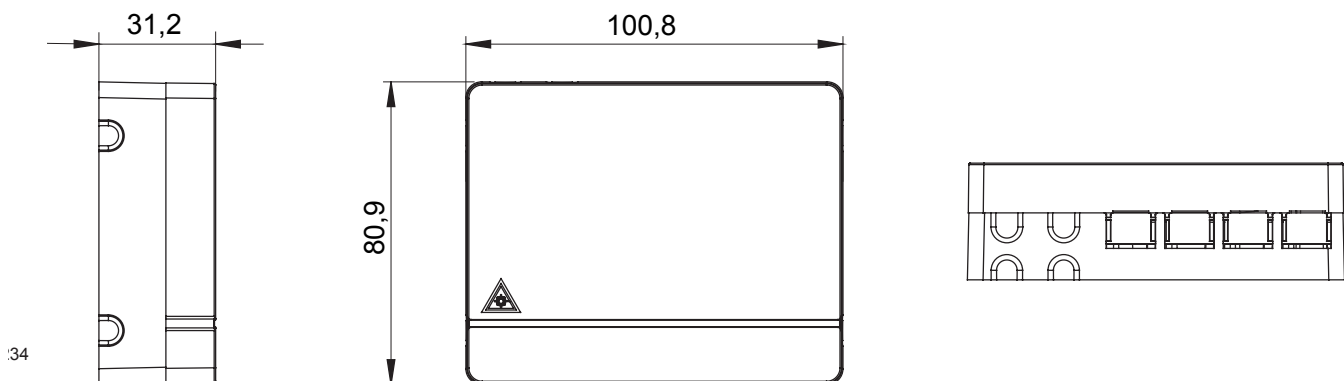

Categoría	Caja de terminación óptica para apartamento	Material	Plástico
Color	Blanco	Características	Con 4 adaptadores SC/APC
Dimensiones BxHxP (mm)	101x85x31	Instalación	Cuadros multimedia para montaje en pared

#### DIMENSIONAL