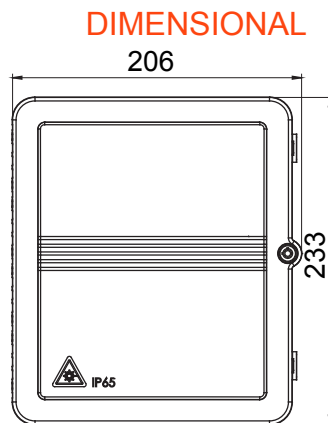

Categoría	Caja de terminación de fibra para edificios	Material	Plástico
Color	Gris (RAL 7035)	Características	Adecuado para 12 adaptadores* SC/APC
Número agujeros Ø 5 mm	12	Número agujeros Ø 20 mm	2
Dimensiones BxHxP (mm)	206x233x65	Instalación	Montaje en pared
Grado IP	IP65		