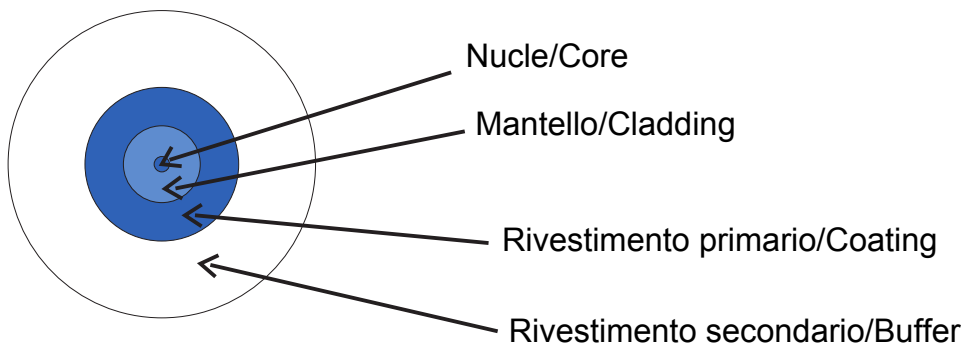

Sistema completo para la conexión y distribución de redes LAN en sectores residencial y terciario. La gama incluye soluciones de fibra óptica, paneles de pared, gabinetes de piso y productos de cableado de cobre. La serie Data Center proporciona todos los productos necesarios para crear una infraestructura de fibra óptica multiservicio para edificios residenciales, en pleno cumplimiento de todas las indicaciones dictadas por la nueva Guía CEI 306-2 y la Ley 164/14.

Categoría	Conector óptico	Color de cable	Blanco
No. fibras ópticas	1	Longitud	40 m
Ø vaina	2,6 mm	Ø vaina de tracción	9 mm
Para conectores	SC/APC - Fibra Fast Plus	Clasificación	G.657.A2 / B6_a2 insensible a la flexión
Ø núcleo	9 µm	Ø revestimiento	125 µm
Miembro de fuerza	Kevlar	Cubierta exterior	LSZH
Cable	Suelto - SG2	Clase CPR	Cca-s1b,d1,a1
Tensión	50 N	Radio de curvatura mínimo (dinámico)	Diámetro de cable 20x
Radio de curvatura mínimo (estática)	Diámetro de cable 10x	Atenuación máxima (@1310 nm / @1550 nm)	0.35 / 0.2 dB/Km
Temperatura de funcionamiento	De -10 °C a +60 °C		

### DIMENSIONAL