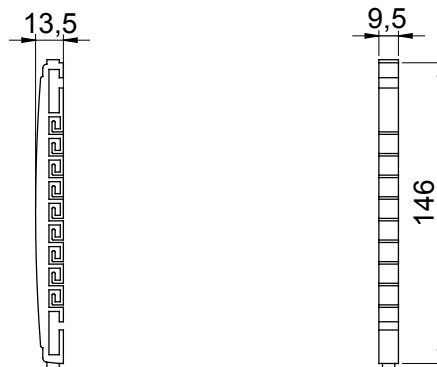

Categoría	Carrito para cables de conexión de fibra óptica	Material	Plástico
Color	Gris (RAL 7035)	Características	Adecuado para 9 cables ópticos
Apto para	Armarios de servicios ópticos (CSOE)		

### DIMENSIONAL