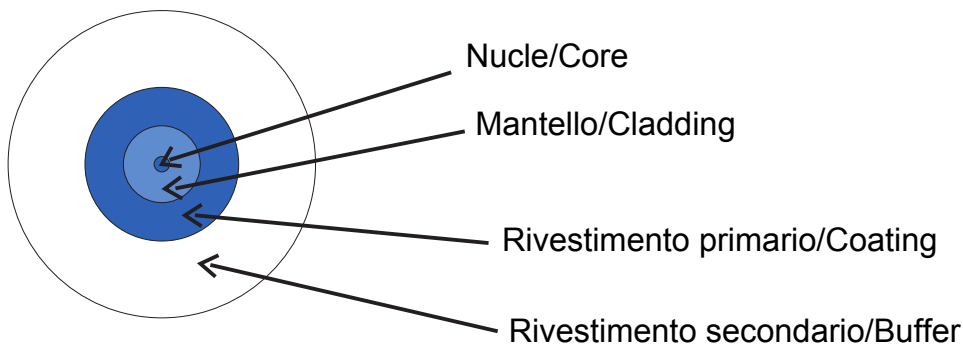

Sistema completo para la conexión y distribución de redes LAN en sectores residencial y terciario. La gama incluye soluciones de fibra óptica, paneles de pared, gabinetes de piso y productos de cableado de cobre. La serie Data Center proporciona todos los productos necesarios para crear una infraestructura de fibra óptica multiservicio para edificios residenciales, en pleno cumplimiento de todas las indicaciones dictadas por la nueva Guía CEI 306-2 y la Ley 164/14.

Categoría	Conector óptico	Color de cable	Blanco
No. fibras ópticas	1	Longitud	2 m
Ø vaina	0,9 mm	Para conectores	SC/APC - SC/APC
Clasificación	G.657.A2 / B6_a2 insensible a la flexión	Ø núcleo	9 µm
Ø revestimiento	125 µm	Cubierta exterior	LSZH
Cable	Apretado - OS2	Radio de curvatura mínimo (dinámico)	Diámetro de cable 25x
Radio de curvatura mínimo (estática)	Diámetro de cable 15x	Atenuación máxima (@1310 nm / @1550 nm)	0.35 / 0.2 dB/Km
Temperatura de funcionamiento	De -20 °C a +60 °C		

### DIMENSIONAL