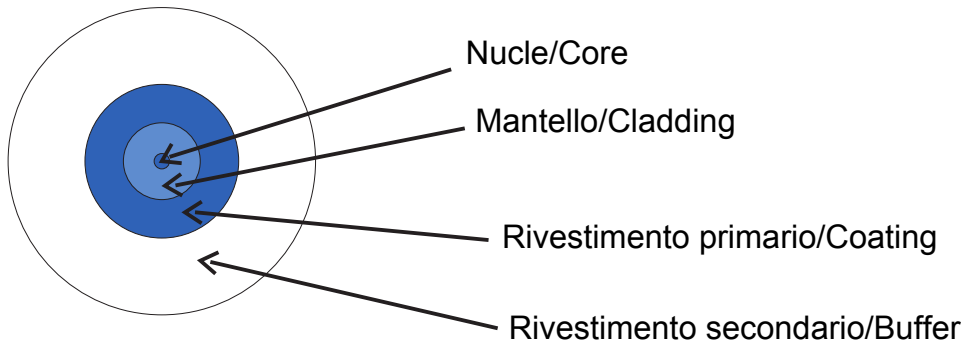

Sistema completo para la conexión y distribución de redes LAN en sectores residencial y terciario. La gama incluye soluciones de fibra óptica, paneles de pared, gabinetes de piso y productos de cableado de cobre. La serie Data Center proporciona todos los productos necesarios para crear una infraestructura de fibra óptica multiservicio para edificios residenciales, en pleno cumplimiento de todas las indicaciones dictadas por la nueva Guía CEI 306-2 y la Ley 164/14.

Categoría	Conector óptico	Color de cable	Blanco
No. fibras ópticas	1	Longitud	2 m
Ø vaina	0,9 mm	Para conectores	SC/APC - SC/APC
Clasificación	G.657.A2 / B6_a2 insensible a la flexión	Ø núcleo	9 µm
Ø revestimiento	125 µm	Cubierta exterior	LSZH
Cable	Apretado - OS2	Radio de curvatura mínimo (dinámico)	Diámetro de cable 25x
Radio de curvatura mínimo (estática)	Diámetro de cable 15x	Atenuación máxima (@1310 nm / @1550 nm)	0.35 / 0.2 dB/Km
Temperatura de funcionamiento	De -20 °C a +60 °C		

DIMENSIONAL

MARCAS/APROBACIONES