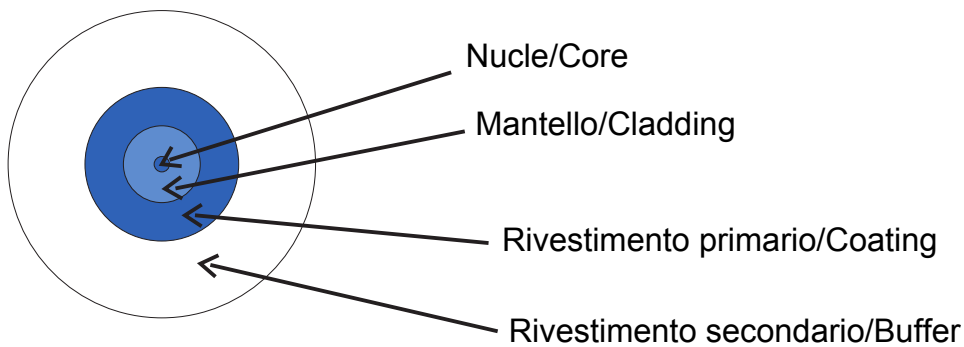

Sistema completo para la conexión y distribución de redes LAN en sectores residencial y terciario. La gama incluye soluciones de fibra óptica, paneles de pared, gabinetes de piso y productos de cableado de cobre. La serie Data Center proporciona todos los productos necesarios para crear una infraestructura de fibra óptica multiservicio para edificios residenciales, en pleno cumplimiento de todas las indicaciones dictadas por la nueva Guía CEI 306-2 y la Ley 164/14.

Color de cable	Blanco	No. fibras ópticas	1
Longitud	0,5 m	Ø vaina	0,9 mm
Para conectores	SC/APC - SC/APC		

### DIMENSIONAL