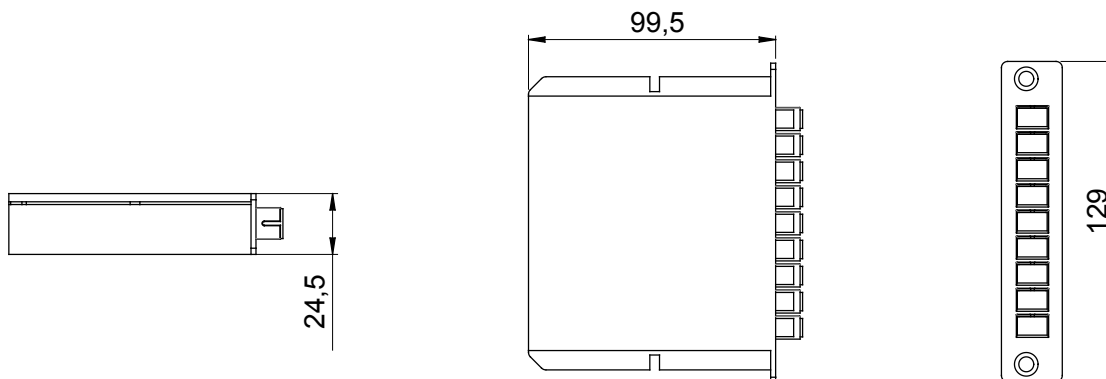

Sistema completo para la conexión y distribución de redes LAN en sectores residencial y terciario. La gama incluye soluciones de fibra óptica, paneles de pared, gabinetes de piso y productos de cableado de cobre. La serie Data Center proporciona todos los productos necesarios para crear una infraestructura de fibra óptica multiservicio para edificios residenciales, en pleno cumplimiento de todas las indicaciones dictadas por la nueva Guía CEI 306-2 y la Ley 164/14.

Categoría	Módulo divisor PLC	N. entradas	1
N. salidas		8 Atenuación (dB)	14
Color	Gris (RAL 7035)	N. módulos	1
Apto para	Armarios de servicios ópticos (CSOE)		

DIMENSIONAL

MARCAS/APROBACIONES