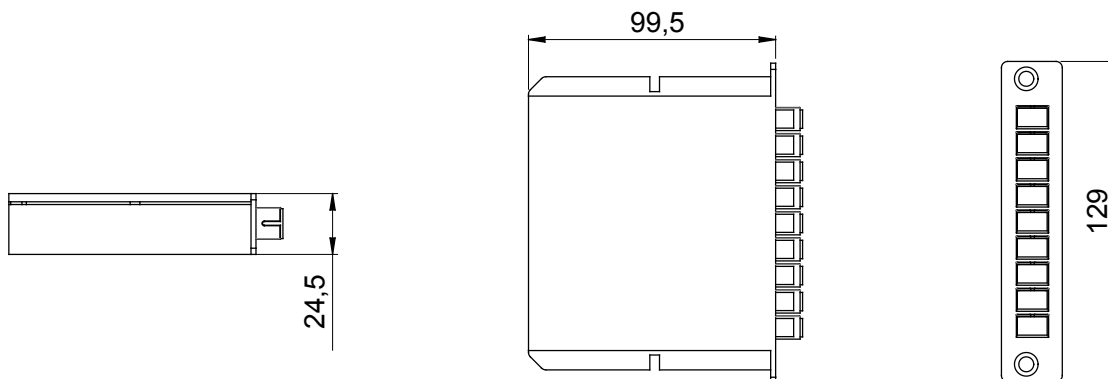

Sistema completo para la conexión y distribución de redes LAN en sectores residencial y terciario. La gama incluye soluciones de fibra óptica, paneles de pared, gabinetes de piso y productos de cableado de cobre. La serie Data Center proporciona todos los productos necesarios para crear una infraestructura de fibra óptica multiservicio para edificios residenciales, en pleno cumplimiento de todas las indicaciones dictadas por la nueva Guía CEI 306-2 y la Ley 164/14.

Categoría	Módulo divisor PLC	N. entradas	1
N. salidas		8 Atenuación (dB)	14
Color	Gris (RAL 7035)	N. módulos	1
Apto para	Armarios de servicios ópticos (CSOE)		

DIMENSIONAL

MARCAS/APROBACIONES