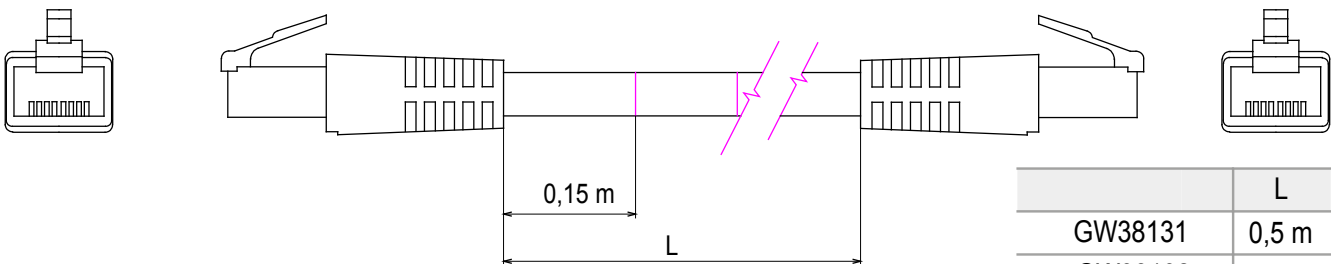

Sistema completo para la conexión y distribución de redes LAN en áreas residenciales y terciarias. La serie incluye soluciones de fibra óptica, paneles de pared, armarios de suelo y productos de cableado de cobre.

Categoría	Latiguillos datos	Descripción	RJ45 - RJ45
Categoría de uso	6	Cable tipo	UTP 24 AWG
Sistema	UTP	Longitud de cable	2 m
Color	Gris	Código Electrocod	2972

DIMENSIONAL

	L
GW38131	0,5 m
GW38132	1 m
GW38133	2 m