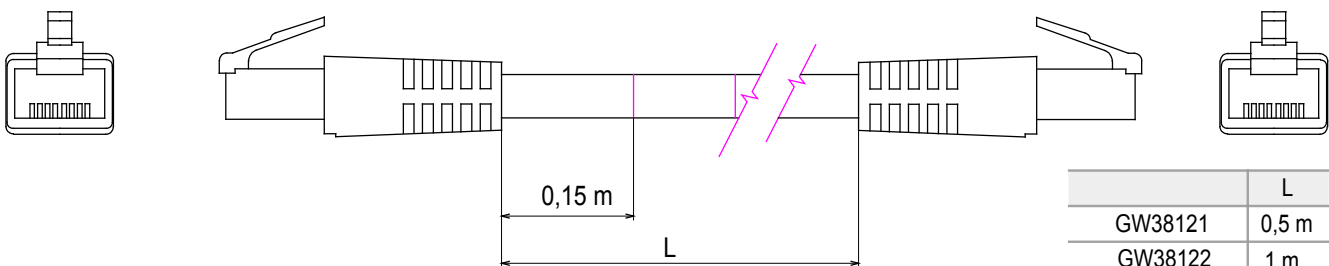

Sistema completo para la conexión y distribución de redes LAN en áreas residenciales y terciarias. La serie incluye soluciones de fibra óptica, paneles de pared, armarios de suelo y productos de cableado de cobre.

Categoría	Latiguillos datos	Descripción	RJ45 - RJ45
Categoría de uso	5e	Cable tipo	FTP 24 AWG
Sistema	FTP	Longitud de cable	5 m
Color	Gris	Código Electrocod	2972

DIMENSIONAL

	L
GW38121	0,5 m
GW38122	1 m
GW38123	2 m
GW38124	5 m