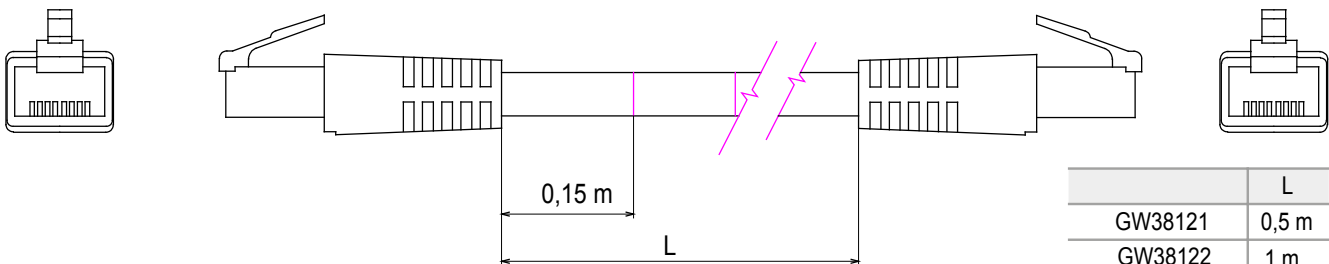

Sistema completo para la conexión y distribución de redes LAN en áreas residenciales y terciarias. La serie incluye soluciones de fibra óptica, paneles de pared, armarios de suelo y productos de cableado de cobre.

| | | | |
|------------------|-------------------|-------------------|-------------|
| Categoría | Latiguillos datos | Descripción | RJ45 - RJ45 |
| Categoría de uso | 5e | Cable tipo | FTP 24 AWG |
| Sistema | FTP | Longitud de cable | 1 m |
| Color | Gris | Código Electrocod | 2972 |

DIMENSIONAL

| | L |
|---------|-------|
| GW38121 | 0,5 m |
| GW38122 | 1 m |
| GW38123 | 2 m |
| GW38124 | 5 m |

MARCAS/APROBACIONES