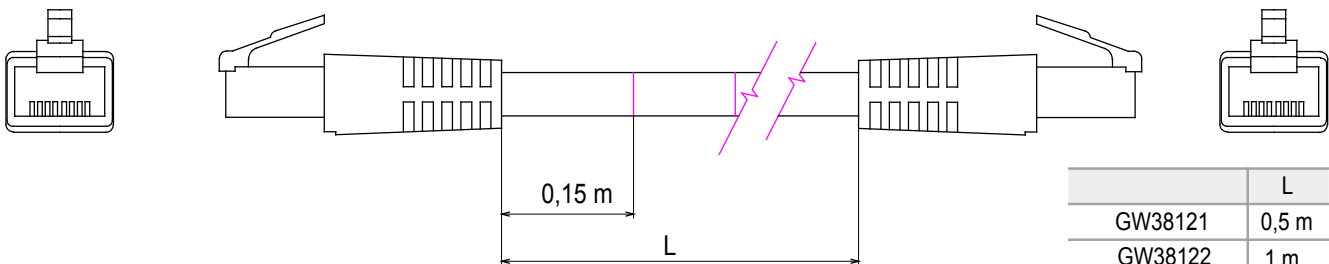

Sistema completo para la conexión y distribución de redes LAN en áreas residenciales y terciarias. La serie incluye soluciones de fibra óptica, paneles de pared, armarios de suelo y productos de cableado de cobre.

Categoría	Latiguillos datos	Descripción	RJ45 - RJ45
Categoría de uso	5e	Cable tipo	FTP 24 AWG
Sistema	FTP	Longitud de cable	0.5 m
Color	Gris	Código Electrocod	2972

DIMENSIONAL

	L
GW38121	0,5 m
GW38122	1 m
GW38123	2 m
GW38124	5 m