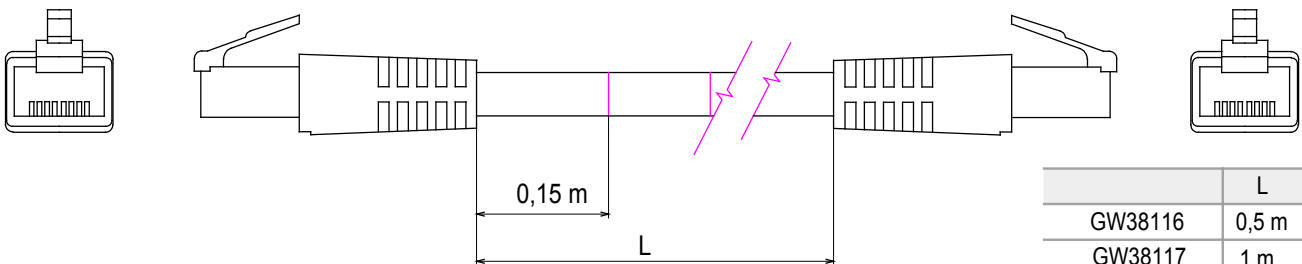

Sistema completo para la conexión y distribución de redes LAN en áreas residenciales y terciarias. La serie incluye soluciones de fibra óptica, paneles de pared, armarios de suelo y productos de cableado de cobre.

Categoría	Latiguillos datos	Descripción	RJ45 - RJ45
Categoría de uso	5e	Cable tipo	UTP 24 AWG
Sistema	UTP	Longitud de cable	2 m
Color	Gris	Código Electrocod	2972

DIMENSIONAL

	L
GW38116	0,5 m
GW38117	1 m
GW38118	2 m
GW38118	5 m