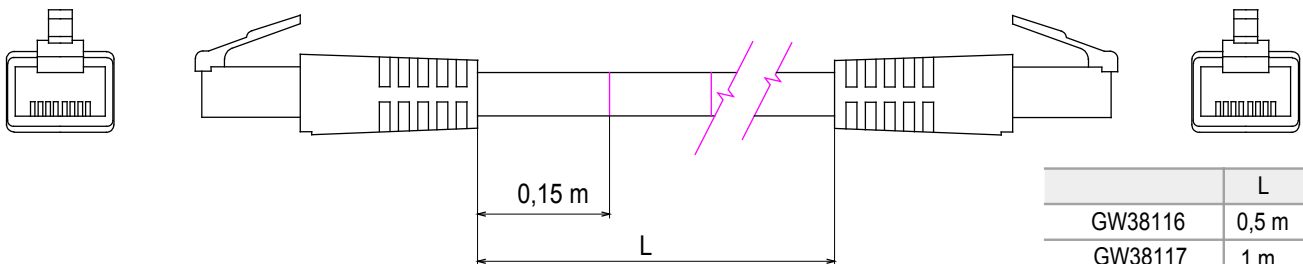

Sistema completo para la conexión y distribución de redes LAN en áreas residenciales y terciarias. La serie incluye soluciones de fibra óptica, paneles de pared, armarios de suelo y productos de cableado de cobre.

Categoría	Latiguillos datos	Descripción	RJ45 - RJ45
Categoría de uso	5e	Cable tipo	UTP 24 AWG
Sistema	UTP	Longitud de cable	1 m
Color	Gris	Código Electrocod	2972

DIMENSIONAL

	L
GW38116	0,5 m
GW38117	1 m
GW38118	2 m
GW38118	5 m