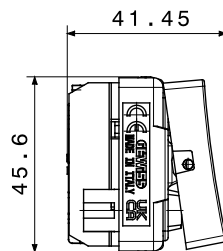

Categoría	Pulsador	Tecla	Neutro
Símbolo	-	Descripción	1P NA - 10A
Color	Negro satinado	Tensión	250 V ac
Tipo	Pulsador	Unidad de señalización	-
Norma de referencia	EN 60669-1	Resistencia a la tensión de prueba	2000 V a 50 Hz durante 1 minuto
Resistencia de aislamiento	> 5 MOhm	Regleta de cableado	De tornillo
Base de funcionamiento prolongado (n° de maniobras)	40.000 a In 250 Vac cosφ=0,6	Termopresión con bola	125 °C
Prueba del hilo incandescente	850 °C	Retención del borne en tracción al cable	> 50 N
Capacidad de apriete cable flexible (mm²)	min. 0,75 - max. 2x4	Capacidad de apriete cable rígido (mm²)	min. 0,5 - max. 2x2,5
N. módulos	2	Material	Tecnopolímero
Halogen Free	Halogen-free in compliance with EN IEC 63355	Código Electrocod	0130

DIMENSIONAL

SIMBOLOGÍA TÉCNICA

MARCAS/APROBACIONES