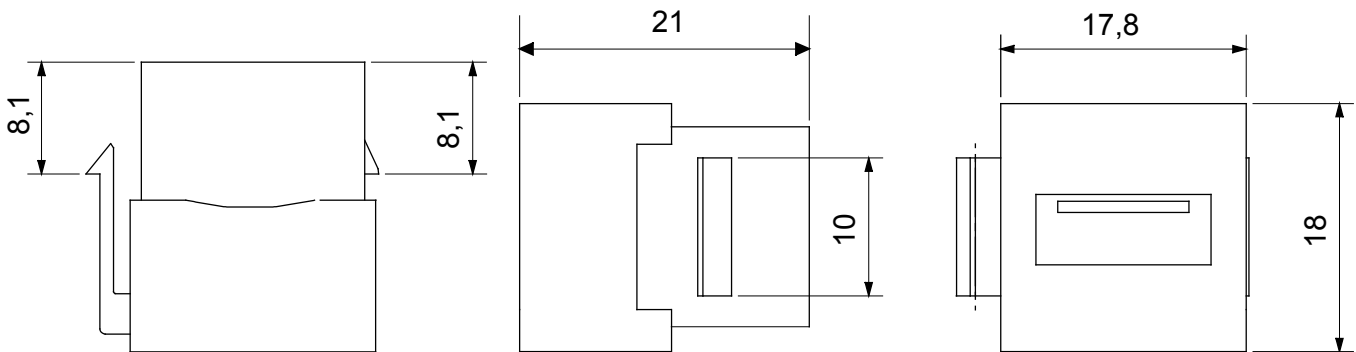

Categoría	Toma de datos	Descripción	Acoplador USB
Tipo	Hembra/Hembra - Tipo A	Compatibilidad	Keystone Jack
Material	Tecnopolímero	Código Electrocod	3722

DIMENSIONAL

MARCAS/APROBACIONES