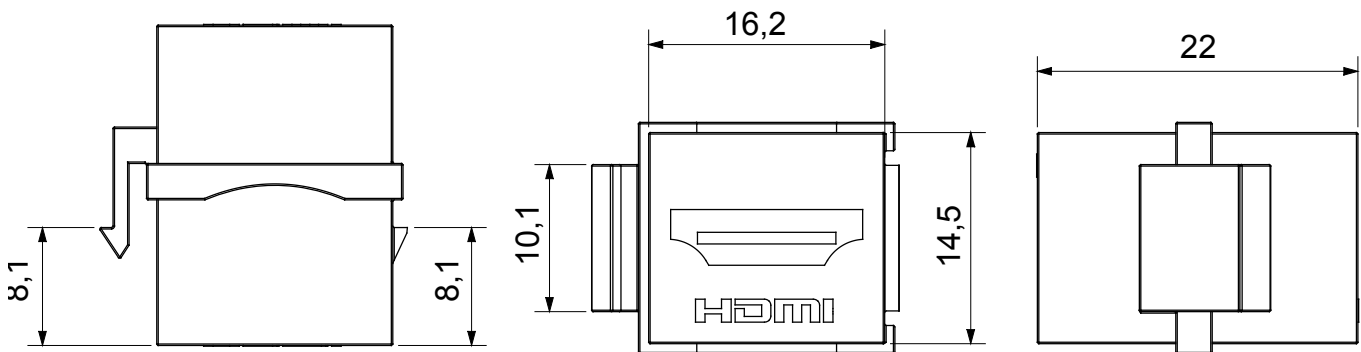

Para redes de cableado de cobre, Data Center ofrece conectores RJ45 y clavijas HDMI y USB adecuados para las serie residenciales de Gewiss, cables de permutación y cables de UTP y FTP, lo que ofrece flexibilidad de instalación y facilidad de cableado.

Categoría	Toma de datos	Descripción	Acoplador HDMI
Tipo	Hembra/Hembra	Compatibilidad	Keystone Jack
Material	Tecнопolímero	Código Electrocod	3722

DIMENSIONAL

MARCAS/APROBACIONES