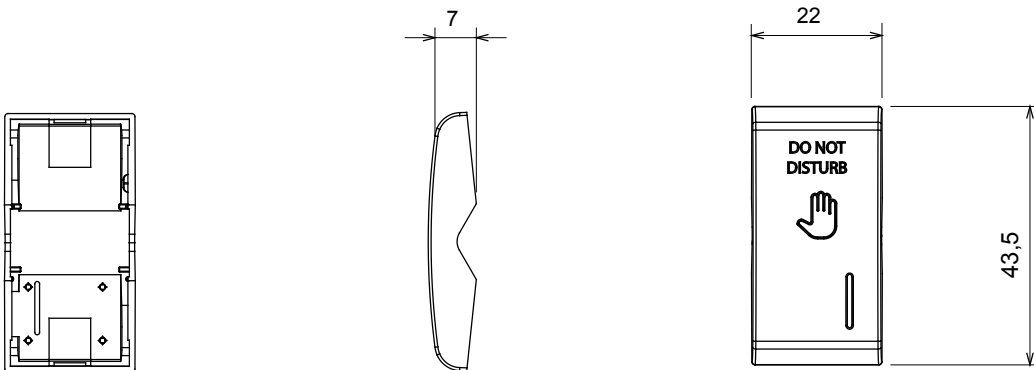

Amplia gama de dispositivos de control, tomas de corriente (que cumplen con las normas nacionales e internacionales), tomas de señal, dispositivos para el control de la climatización y gestión del confort, señalización de alarmas técnicas y gestión de la iluminación de emergencia. Los dispositivos modulares ChoruSmart están disponibles en cinco colores: blanco brillante, blanco satinado, beige natural, negro satinado y titanio pintado, y en diferentes tamaños: 1/2, 1, 2 y 3 módulos. Gracias a los soportes de marco para cajas rectangulares, cuadradas y redondas, podrá crear numerosas combinaciones con la gama de placas ChoruSmart.

Categoría	Tecla intercambiable	Tecla	Con difusor
Símbolo	DND	Color	Titanio brillante
Norma de referencia	EN 60669-1	Termopresión con bola	125 °C
Prueba del hilo incandescente	850 °C	N. módulos	1
Código Electrocod	140		

DIMENSIONAL

SIMBOLOGÍA TÉCNICA

MARCAS/APROBACIONES