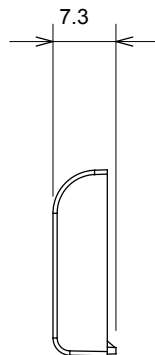

Categoría	Tecla intercambiable	Tipo	Intercambiable
Color	Titanio brillante	Descripción	Teclas 22x22 mm
Norma de referencia	EN 60669-1	Termopresión con bola	125 °C
Prueba del hilo incandescente	850 °C	Símbolo	Flecha horizontal
Material	Tecnopolímero	Código Electrocod	0130

### DIMENSIONAL