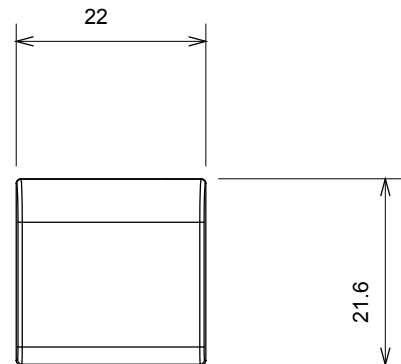

Amplia gama de dispositivos de control, tomas de corriente (que cumplen con las normas nacionales e internacionales), tomas de señal, dispositivos para el control de la climatización y gestión del confort, señalización de alarmas técnicas y gestión de la iluminación de emergencia. Los dispositivos modulares ChoruSmart están disponibles en cinco colores: blanco brillante, blanco satinado, beige natural, negro satinado y titanio pintado, y en diferentes tamaños: 1/2, 1, 2 y 3 módulos. Gracias a los soportes de marco para cajas rectangulares, cuadradas y redondas, podrá crear numerosas combinaciones con la gama de placas ChoruSmart.

Categoría	Tecla intercambiable	Tipo	Intercambiable
Color	Titanio brillante	Descripción	Teclas 22x22 mm
Norma de referencia	EN 60669-1	Termopresión con bola	125 °C
Prueba del hilo incandescente	850 °C	Símbolo	Flecha horizontal
Material	Tecnopolímero	Código Electrocod	0130

### DIMENSIONAL