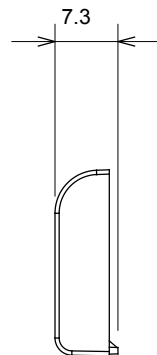

Categoría	Tecla intercambiable	Tipo	Intercambiable
Color	Titanio brillante	Descripción	Teclas 22x22 mm
Norma de referencia	EN 60669-1	Termopresión con bola	125 °C
Prueba del hilo incandescente	850 °C	Símbolo	Flecha vertical
Material	Tecnopolímero	Código Electrocod	0130

### DIMENSIONAL