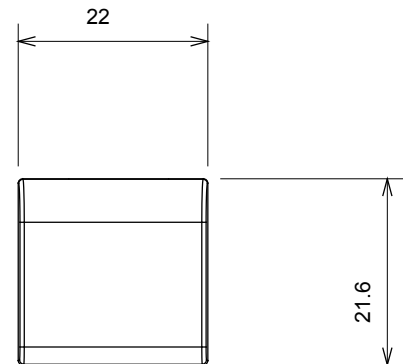

Amplia gama de dispositivos de control, tomas de corriente (que cumplen con las normas nacionales e internacionales), tomas de señal, dispositivos para el control de la climatización y gestión del confort, señalización de alarmas técnicas y gestión de la iluminación de emergencia. Los dispositivos modulares ChoruSmart están disponibles en cinco colores: blanco brillante, blanco satinado, beige natural, negro satinado y titanio pintado, y en diferentes tamaños: 1/2, 1, 2 y 3 módulos. Gracias a los soportes de marco para cajas rectangulares, cuadradas y redondas, podrá crear numerosas combinaciones con la gama de placas ChoruSmart.

Categoría	Tecla intercambiable	Tipo	Intercambiable
Color	Titanio brillante	Descripción	Teclas 22x22 mm
Norma de referencia	EN 60669-1	Termopresión con bola	125 °C
Prueba del hilo incandescente	850 °C	Símbolo	Flecha vertical
Material	Tecnopolímero	Código Electrocod	0130

### DIMENSIONAL