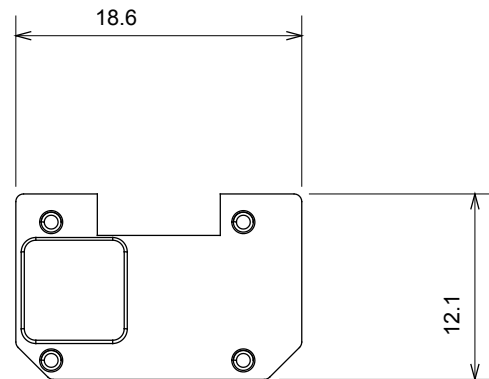

Amplia gama de dispositivos de control, tomas de corriente (que cumplen con las normas nacionales e internacionales), tomas de señal, dispositivos para el control de la climatización y gestión del confort, señalización de alarmas técnicas y gestión de la iluminación de emergencia. Los dispositivos modulares ChoruSmart están disponibles en cinco colores: blanco brillante, blanco satinado, beige natural, negro satinado y titanio pintado, y en diferentes tamaños: 1/2, 1, 2 y 3 módulos. Gracias a los soportes de marco para cajas rectangulares, cuadradas y redondas, podrá crear numerosas combinaciones con la gama de placas ChoruSmart.

Categoría	Símbolo intercambiable	Tipo	Retroiluminable
Color	Traslúcido	Norma de referencia	EN 60669-1
Termopresión con bola	125 °C	Prueba del hilo incandescente	850 °C
Apto para	Servicios genéricos	Símbolo	OFF
Material	Tecnopolímero	Código Electrocod	0130

DIMENSIONAL

SIMBOLOGÍA TÉCNICA

MARCAS/APROBACIONES