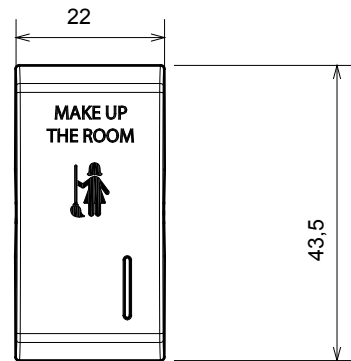

Amplia gama de dispositivos de control, tomas de corriente (que cumplen con las normas nacionales e internacionales), tomas de señal, dispositivos para el control de la climatización y gestión del confort, señalización de alarmas técnicas y gestión de la iluminación de emergencia. Los dispositivos modulares ChoruSmart están disponibles en cinco colores: blanco brillante, blanco satinado, beige natural, negro satinado y titanio pintado, y en diferentes tamaños: 1/2, 1, 2 y 3 módulos. Gracias a los soportes de marco para cajas rectangulares, cuadradas y redondas, podrá crear numerosas combinaciones con la gama de placas ChoruSmart.

Categoría	Tecla intercambiable	Tecla	Con difusor
Símbolo	MUR	Color	Negro satinado
Norma de referencia	EN 60669-1	Termopresión con bola	125 °C
Prueba del hilo incandescente	850 °C	N. módulos	1
Código Electrocod	140		

DIMENSIONAL

SIMBOLOGÍA TÉCNICA

MARCAS/APROBACIONES