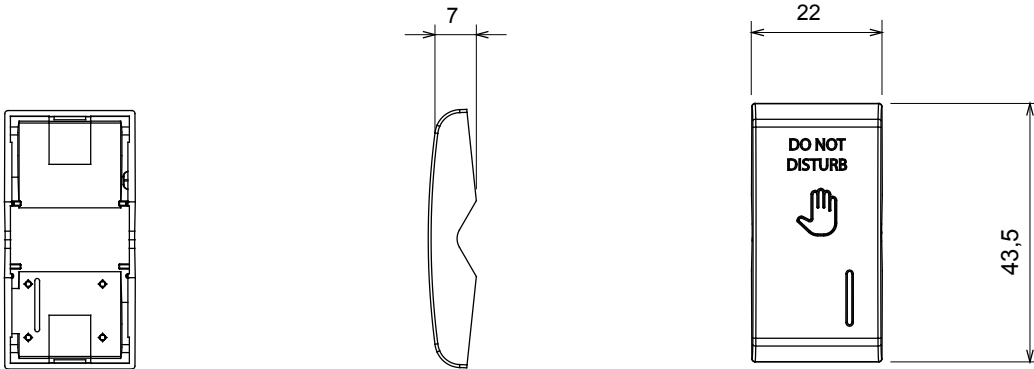

Amplia gama de dispositivos de control, tomas de corriente (que cumplen con las normas nacionales e internacionales), tomas de señal, dispositivos para el control de la climatización y gestión del confort, señalización de alarmas técnicas y gestión de la iluminación de emergencia. Los dispositivos modulares ChoruSmart están disponibles en cinco colores: blanco brillante, blanco satinado, beige natural, negro satinado y titanio pintado, y en diferentes tamaños: 1/2, 1, 2 y 3 módulos. Gracias a los soportes de marco para cajas rectangulares, cuadradas y redondas, podrá crear numerosas combinaciones con la gama de placas ChoruSmart.

Categoría	Tecla intercambiable	Tecla	Con difusor
Símbolo	DND	Color	Negro satinado
Norma de referencia	EN 60669-1	Termopresión con bola	125 °C
Prueba del hilo incandescente	850 °C	N. módulos	1
Código Electrocod	140		

DIMENSIONAL

SIMBOLOGÍA TÉCNICA

850 °C

MARCAS/APROBACIONES