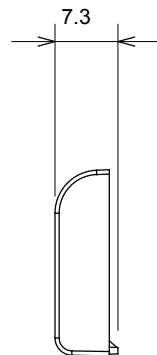

Categoría	Tecla intercambiable	Tipo	Intercambiable
Color	Negro satinado	Descripción	Teclas 22x22 mm
Norma de referencia	EN 60669-1	Termopresión con bola	125 °C
Prueba del hilo incandescente	850 °C	Símbolo	Flecha vertical
Material	Tecnopolímero	Código Electrocod	0130

### DIMENSIONAL