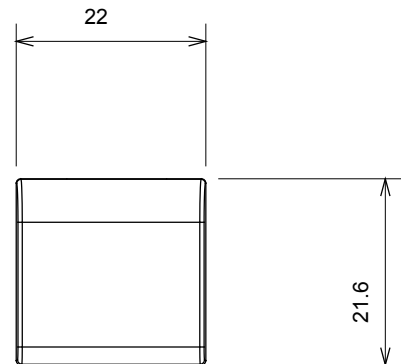

Amplia gama de dispositivos de control, tomas de corriente (que cumplen con las normas nacionales e internacionales), tomas de señal, dispositivos para el control de la climatización y gestión del confort, señalización de alarmas técnicas y gestión de la iluminación de emergencia. Los dispositivos modulares ChoruSmart están disponibles en cinco colores: blanco brillante, blanco satinado, beige natural, negro satinado y titanio pintado, y en diferentes tamaños: 1/2, 1, 2 y 3 módulos. Gracias a los soportes de marco para cajas rectangulares, cuadradas y redondas, podrá crear numerosas combinaciones con la gama de placas ChoruSmart.

Categoría	Tecla intercambiable	Tipo	Intercambiable
Color	Negro satinado	Descripción	Teclas 22x22 mm
Norma de referencia	EN 60669-1	Termopresión con bola	125 °C
Prueba del hilo incandescente	850 °C	Símbolo	Flecha vertical
Material	Tecnopolímero	Código Electrocod	0130

### DIMENSIONAL