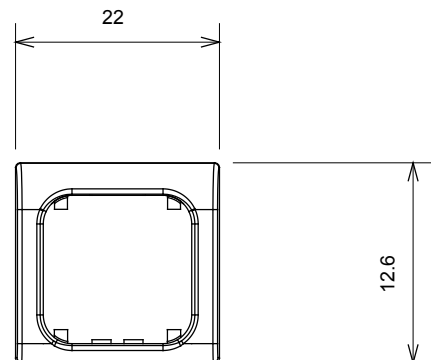

Amplia gama de dispositivos de control, tomas de corriente (que cumplen con las normas nacionales e internacionales), tomas de señal, dispositivos para el control de la climatización y gestión del confort, señalización de alarmas técnicas y gestión de la iluminación de emergencia. Los dispositivos modulares ChoruSmart están disponibles en cinco colores: blanco brillante, blanco satinado, beige natural, negro satinado y titanio pintado, y en diferentes tamaños: 1/2, 1, 2 y 3 módulos. Gracias a los soportes de marco para cajas rectangulares, cuadradas y redondas, podrá crear numerosas combinaciones con la gama de placas ChoruSmart.

Categoría	Tecla intercambiable	Tipo	Intercambiable
Color	Negro satinado	Descripción	Teclas 22x22 mm
Norma de referencia	EN 60669-1	Termopresión con bola	125 °C
Prueba del hilo incandescente	850 °C	Símbolo	Con etiqueta
Material	Tecnopolímero	Código Electrocod	0130

DIMENSIONAL

SIMBOLOGÍA TÉCNICA

MARCAS/APROBACIONES