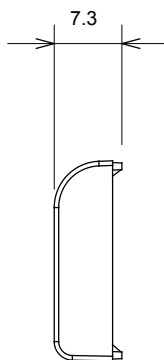

Amplia gama de dispositivos de control, tomas de corriente (que cumplen con las normas nacionales e internacionales), tomas de señal, dispositivos para el control de la climatización y gestión del confort, señalización de alarmas técnicas y gestión de la iluminación de emergencia. Los dispositivos modulares ChoruSmart están disponibles en cinco colores: blanco brillante, blanco satinado, beige natural, negro satinado y titanio pintado, y en diferentes tamaños: 1/2, 1, 2 y 3 módulos. Gracias a los soportes de marco para cajas rectangulares, cuadradas y redondas, podrá crear numerosas combinaciones con la gama de placas ChoruSmart.

Categoría	Tecla intercambiable	Tipo	Intercambiable
Color	Negro satinado	Descripción	Teclas 22x22 mm
Norma de referencia	EN 60669-1	Termopresión con bola	125 °C
Prueba del hilo incandescente	850 °C	Símbolo	Con etiqueta
Material	Tecnopolímero	Código Electrocod	0130

DIMENSIONAL

SIMBOLOGÍA TÉCNICA

MARCAS/APROBACIONES