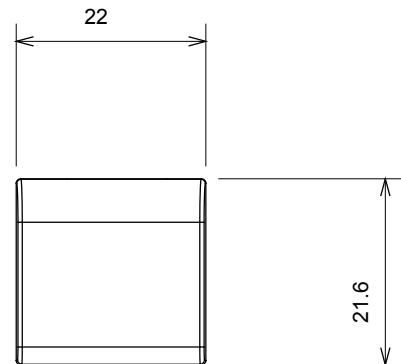

Amplia gama de dispositivos de control, tomas de corriente (que cumplen con las normas nacionales e internacionales), tomas de señal, dispositivos para el control de la climatización y gestión del confort, señalización de alarmas técnicas y gestión de la iluminación de emergencia. Los dispositivos modulares ChoruSmart están disponibles en cinco colores: blanco brillante, blanco satinado, beige natural, negro satinado y titanio pintado, y en diferentes tamaños: 1/2, 1, 2 y 3 módulos. Gracias a los soportes de marco para cajas rectangulares, cuadradas y redondas, podrá crear numerosas combinaciones con la gama de placas ChoruSmart.

Categoría	Tecla intercambiable	Tipo	Intercambiable
Color	Negro satinado	Descripción	Teclas 22x22 mm
Norma de referencia	EN 60669-1	Termopresión con bola	125 °C
Prueba del hilo incandescente	850 °C	Símbolo	Genérico
Material	Tecnopolímero	Código Electrocod	0130

DIMENSIONAL

SIMBOLOGÍA TÉCNICA

MARCAS/APROBACIONES