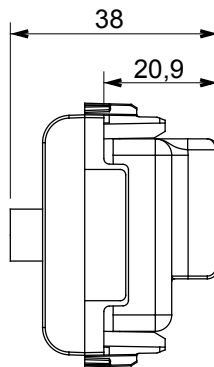

Amplia gama de dispositivos de control, tomas de corriente (que cumplen con las normas nacionales e internacionales), tomas de señal, dispositivos para el control de la climatización y gestión del confort, señalización de alarmas técnicas y gestión de la iluminación de emergencia. Los dispositivos modulares ChoruSmart están disponibles en cinco colores: blanco brillante, blanco satinado, beige natural, negro satinado y titanio pintado, y en diferentes tamaños: 1/2, 1, 2 y 3 módulos. Gracias a los soportes de marco para cajas rectangulares, cuadradas y redondas, podrá crear numerosas combinaciones con la gama de placas ChoruSmart.

Categoría	Base TV/SAT	Descripción	Directa
Color	Negro satinado	Atenuación	0 dB
Conectores	TV-SAT	Norma de referencia	EN 60728-4; IEC 61169-2; IEC 61169-24
N. módulos	2	Fijación de cable	De tornillo
Estructura	Cuerpo metálico en zamak	Código Electrocod	0131
Material	Tecnopolímero		

### DIMENSIONAL