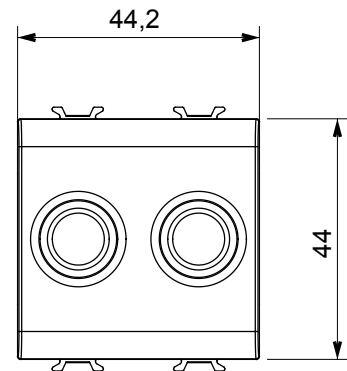

Categoría	Base TV/SAT	Descripción	Directa
Color	Negro satinado	Atenuación	0 dB
Conectores	TV-SAT	Norma de referencia	EN 60728-4; IEC 61169-2; IEC 61169-24
N. módulos	2	Fijación de cable	De tornillo
Estructura	Cuerpo metálico en zamak	Código Electrocod	0131
Material	Tecnopolímero		

### DIMENSIONAL