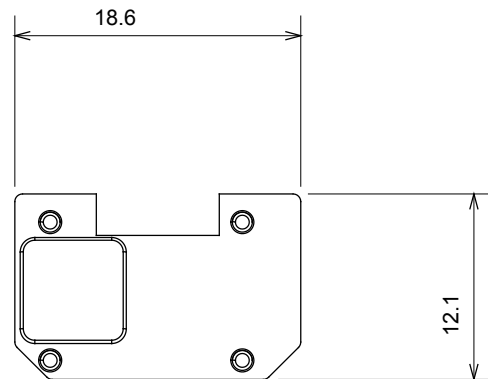

Amplia gama de dispositivos de control, tomas de corriente (que cumplen con las normas nacionales e internacionales), tomas de señal, dispositivos para el control de la climatización y gestión del confort, señalización de alarmas técnicas y gestión de la iluminación de emergencia. Los dispositivos modulares ChoruSmart están disponibles en cinco colores: blanco brillante, blanco satinado, beige natural, negro satinado y titanio pintado, y en diferentes tamaños: 1/2, 1, 2 y 3 módulos. Gracias a los soportes de marco para cajas rectangulares, cuadradas y redondas, podrá crear numerosas combinaciones con la gama de placas ChoruSmart.

Categoría	Símbolo intercambiable	Color	Traslúcido
Termopresión con bola	125 °C	Prueba del hilo incandescente	850 °C
Material	Tecnopolímero		

### DIMENSIONAL