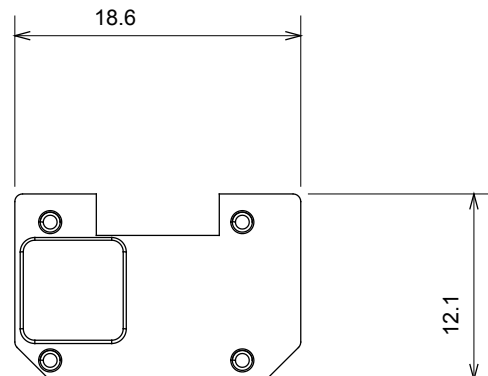

Amplia gama de dispositivos de control, tomas de corriente (que cumplen con las normas nacionales e internacionales), tomas de señal, dispositivos para el control de la climatización y gestión del confort, señalización de alarmas técnicas y gestión de la iluminación de emergencia. Los dispositivos modulares ChoruSmart están disponibles en cinco colores: blanco brillante, blanco satinado, beige natural, negro satinado y titanio pintado, y en diferentes tamaños: 1/2, 1, 2 y 3 módulos. Gracias a los soportes de marco para cajas rectangulares, cuadradas y redondas, podrá crear numerosas combinaciones con la gama de placas ChoruSmart.

Categoría	Símbolo intercambiable	Tipo	Retroiluminable
Color	Traslúcido	Norma de referencia	EN 60669-1
Termopresión con bola	125 °C	Prueba del hilo incandescente	850 °C
Apto para	Servicios genéricos	Símbolo	Timbre
Material	Tecnopolímero	Código Electrocod	0130

### DIMENSIONAL